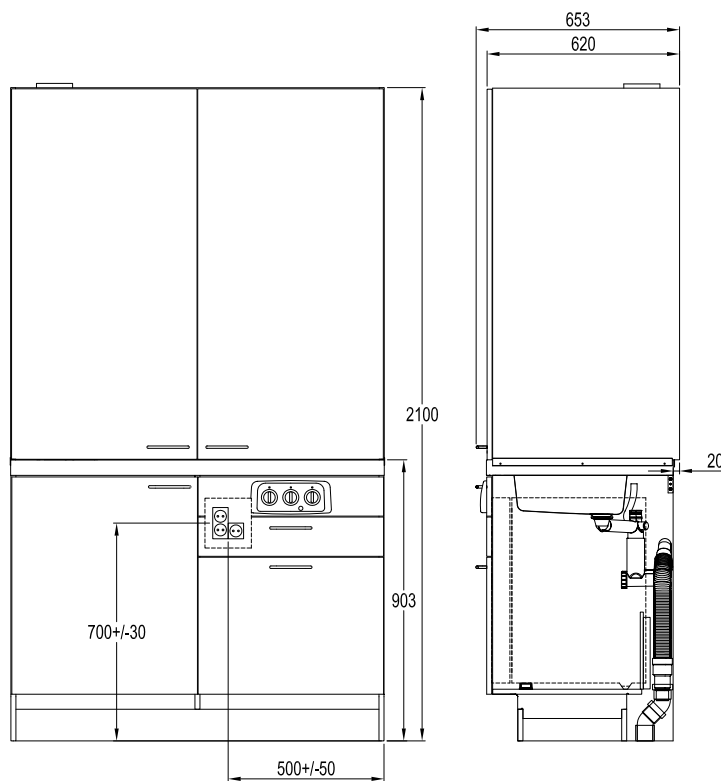

Installation och placering

Överskåpet monteras ovanpå anpassat trinettekök och har ett vitt stänkskydd invändigt. Det finns plats för mikrovågsugn eller medicin/värdeskåp. Vid spisedelens placering finns det en ventil i skåpet.

Levereras komplett i standardfärg harmoni vit med handtag i matt kromat stål.

Gångjärnen som är dolda, har inbyggd stängningsautomatik och är justerbara i tre riktningar. Dessutom tillåter gångjärnens utformning montering tätt mot sidovägg.

Skåpet har en säkerhetsbrytare för kokplatta, LED belysning och elarmaturen som bryter strömmen automatiskt när dörrarna stängs.